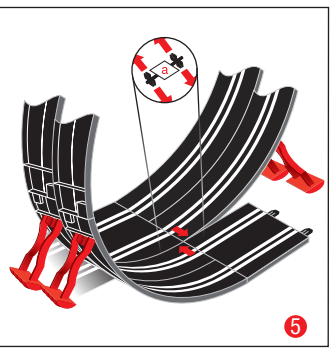

DTM POWER

Stadlbauer Marketing + Vertrieb GmbH · Rennbahn Allee 1 · 5412 Puch / Salzburg · Austria · carrera-toys.com

20062479

234 x 68 cm
7.68 x 2.23 feet

6,2 m
20.34 feet

7.60.12.395.00

WARNING:
CHOKING HAZARD - SMALL PARTS
NOT FOR CHILDREN UNDER 3 YEARS.

ATTENTION:
DANGER D'ÉTOUFFEMENT - PRÉSENCE DE PETITES PIÈCES
NE CONVIENT PAS AUX ENFANTS DE MOINS DE 3 ANS.

D Technische und designbedingte Änderungen vorbehalten.
GB USA Subject to technical and design-related changes.
F Sous réserve de modifications techniques ou de design.