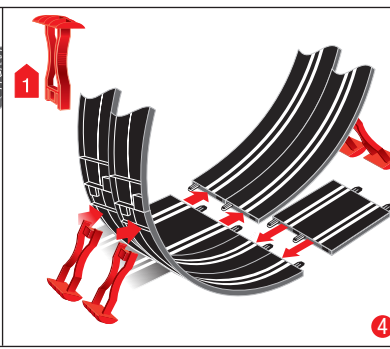

Stadlbauer Marketing + Vertrieb GmbH · Rennbahn Allee 1 · 5412 Puch / Salzburg · Austria · carrera-toys.com

20062484

175 x 122 cm
5.74 x 4.00 feet

6,3 m
20.66 feet

7.60.12.400.00

WARNING:
CHOKING HAZARD - SMALL PARTS
NOT FOR CHILDREN UNDER 3 YEARS.