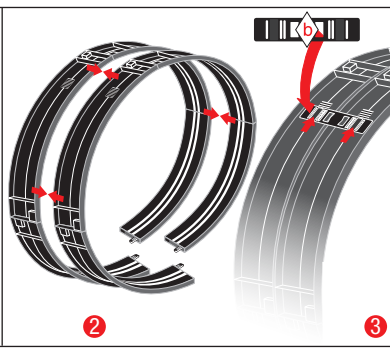

Stadlbauer Marketing + Vertrieb GmbH · Rennbahn Allee 1 · 5412 Puch / Salzburg · Austria · carrera-toys.com

20062484

175 x 122 cm
5.74 x 4.00 feet

6,3 m
20.66 feet

7.60.12.400.00

WARNING:
CHOKING HAZARD - SMALL PARTS
NOT FOR CHILDREN UNDER 3 YEARS.