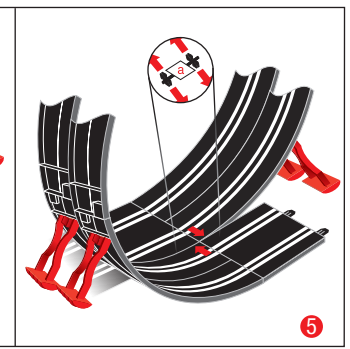

Carrera®

GO!!!

MAX SPEED

- NL** Montage- en gebruiksaanwijzing
- S** Monterings- och bruksanvisning
- FIN** Asennus- ja käyttöohjeet
- H** Összeszerelési és használati útmutató
- GR** Οδηγίες συναρμολόγησης και λειτουργίας
- Arabic** إرشادات التركيب و الاستخدام

Stadlbauer Marketing + Vertrieb GmbH · Rennbahn Allee 1 · 5412 Puch / Salzburg · Austria · carrera-toys.com

20062484

175 x 122 cm
5.74 x 4.00 feet

6,3 m
20.66 feet

7.60.12.400.00

WARNING:
CHOKING HAZARD - SMALL PARTS
NOT FOR CHILDREN UNDER 3 YEARS.