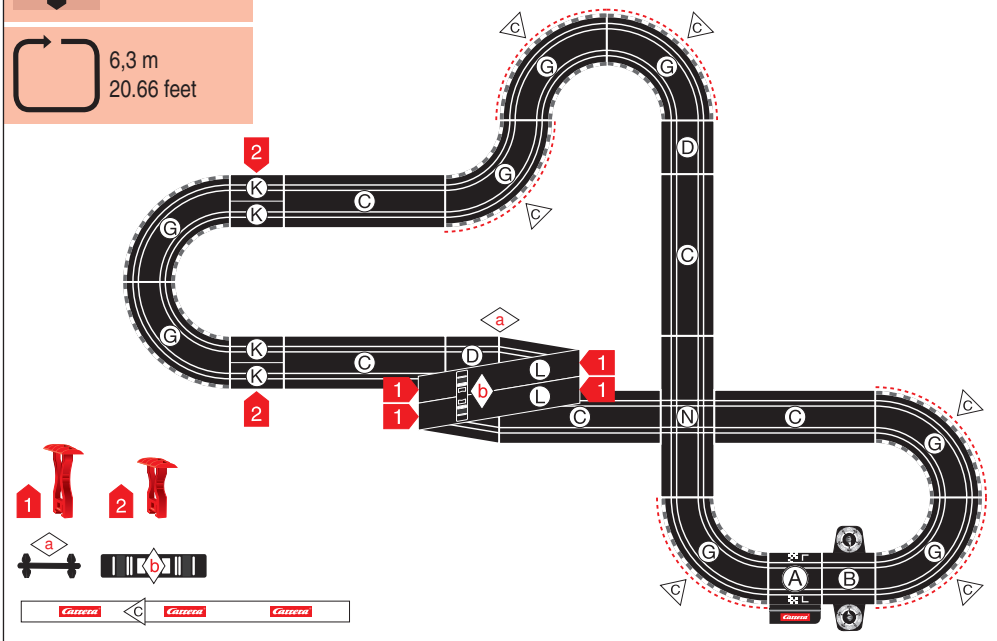

Carrera®

GO!!!

MAX SPEED

- NL** Montage- en gebruiksaanwijzing
- S** Monterings- och bruksanvisning
- FIN** Asennus- ja käyttöohjeet
- H** Összeszerelési és használati útmutató
- GR** Οδηγίες συναρμολόγησης και λειτουργίας
- Arabic** إرشادات التركيب و الاستخدام

Stadlbauer Marketing + Vertrieb GmbH · Rennbahn Allee 1 · 5412 Puch / Salzburg · Austria · carrera-toys.com

20062484

175 x 122 cm
5.74 x 4.00 feet

6,3 m
20.66 feet

7.60.12.400.00

WARNING:
CHOKING HAZARD - SMALL PARTS
NOT FOR CHILDREN UNDER 3 YEARS.