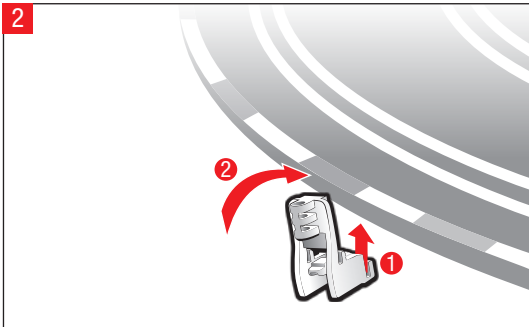

7.60.12.400.00

WARNING:
CHOKING HAZARD - SMALL PARTS
NOT FOR CHILDREN UNDER 3 YEARS.

ATTENTION:
DANGER D'ÉTOUFFEMENT - PRÉSENCE DE PETITES PIÈCES
NE CONVIENT PAS AUX ENFANTS DE MOINS DE 3 ANS.

D Technische und designbedingte Änderungen vorbehalten.
GB USA Subject to technical and design-related changes.
F Sous réserve de modifications techniques ou de design.

E Se reserva el derecho de efectuar modificaciones técnicas y relacionadas con el diseño.
P Reservados os direitos de alterações técnicas e no design.
I Con riserva di modifiche tecniche e di design.

PL Zastrzegamy sobie możliwość zmian.
NL Technische en designgeboden afwijkingen voorbehouden.
S Med reservation för tekniska och designrelaterade ändringar.
FIN Oikeus tekniikan ja muotoilun aiheuttamiin muutoksiin pidätetään.

H Műszaki és konstrukciós változások előfordulhatnak.
GR Επιφύλαξη τεχνικών - σχεδιαστικών τροποίης.
بيقى حق التغييرات التقنية والتصميمية محفوظا