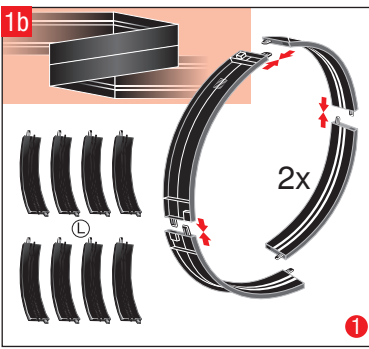

Stadlbauer Marketing + Vertrieb GmbH · Rennbahn Allee 1 · 5412 Puch / Salzburg · Austria · carrera-toys.com

20062484

175 x 122 cm
5.74 x 4.00 feet

6,3 m
20.66 feet

7.60.12.400.00

WARNING:
CHOKING HAZARD - SMALL PARTS
NOT FOR CHILDREN UNDER 3 YEARS.