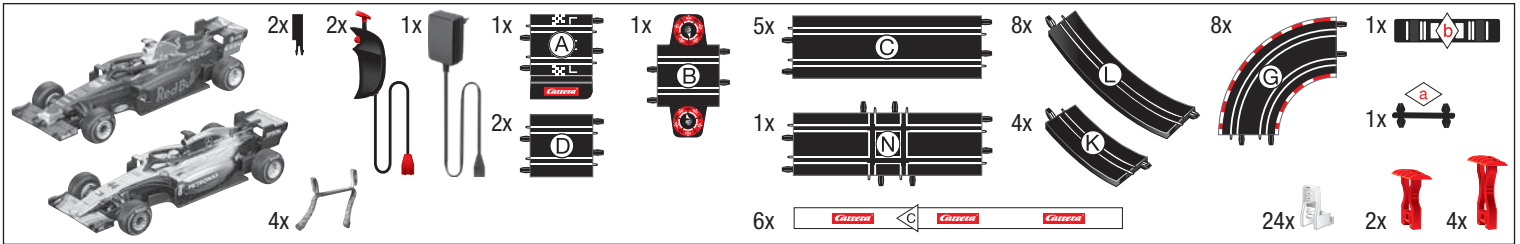

Stadlbauer Marketing + Vertrieb GmbH · Rennbahn Allee 1 · 5412 Puch / Salzburg · Austria · carrera-toys.com

20062484

175 x 122 cm
5.74 x 4.00 feet

6,3 m
20.66 feet

7.60.12.400.00

WARNING:
CHOKING HAZARD - SMALL PARTS
NOT FOR CHILDREN UNDER 3 YEARS.